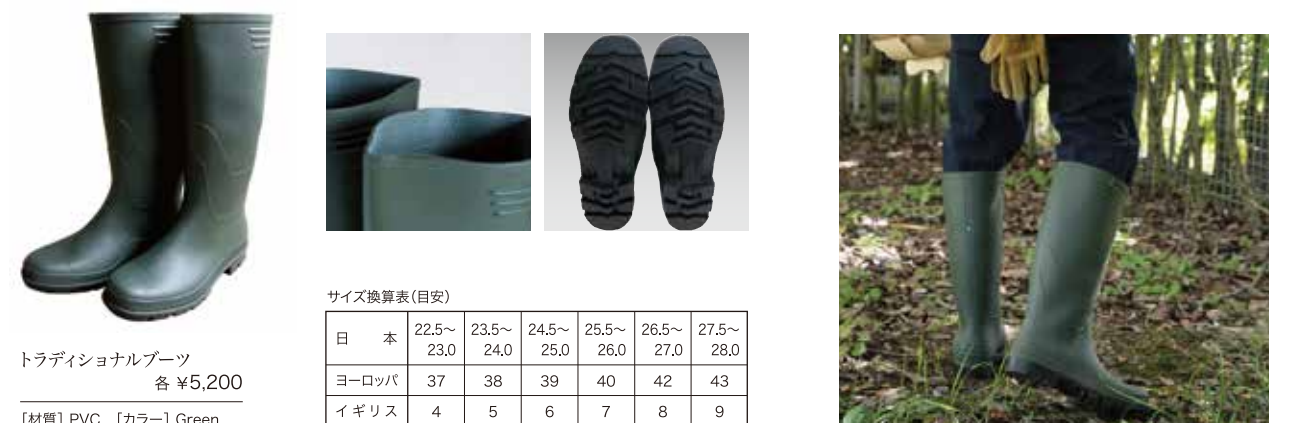

Garden Boots

おしゃれな英国ブランドのウェリントンブーツです。

トラディショナルブーツ
各 ¥5,200

【材質】PVC 【カラー】Green

サイズ換算表(目安)

日 本	22.5~ 23.0	23.5~ 24.0	24.5~ 25.0	25.5~ 26.0	26.5~ 27.0	27.5~ 28.0
ヨーロッパ	37	38	39	40	42	43
イギリス	4	5	6	7	8	9